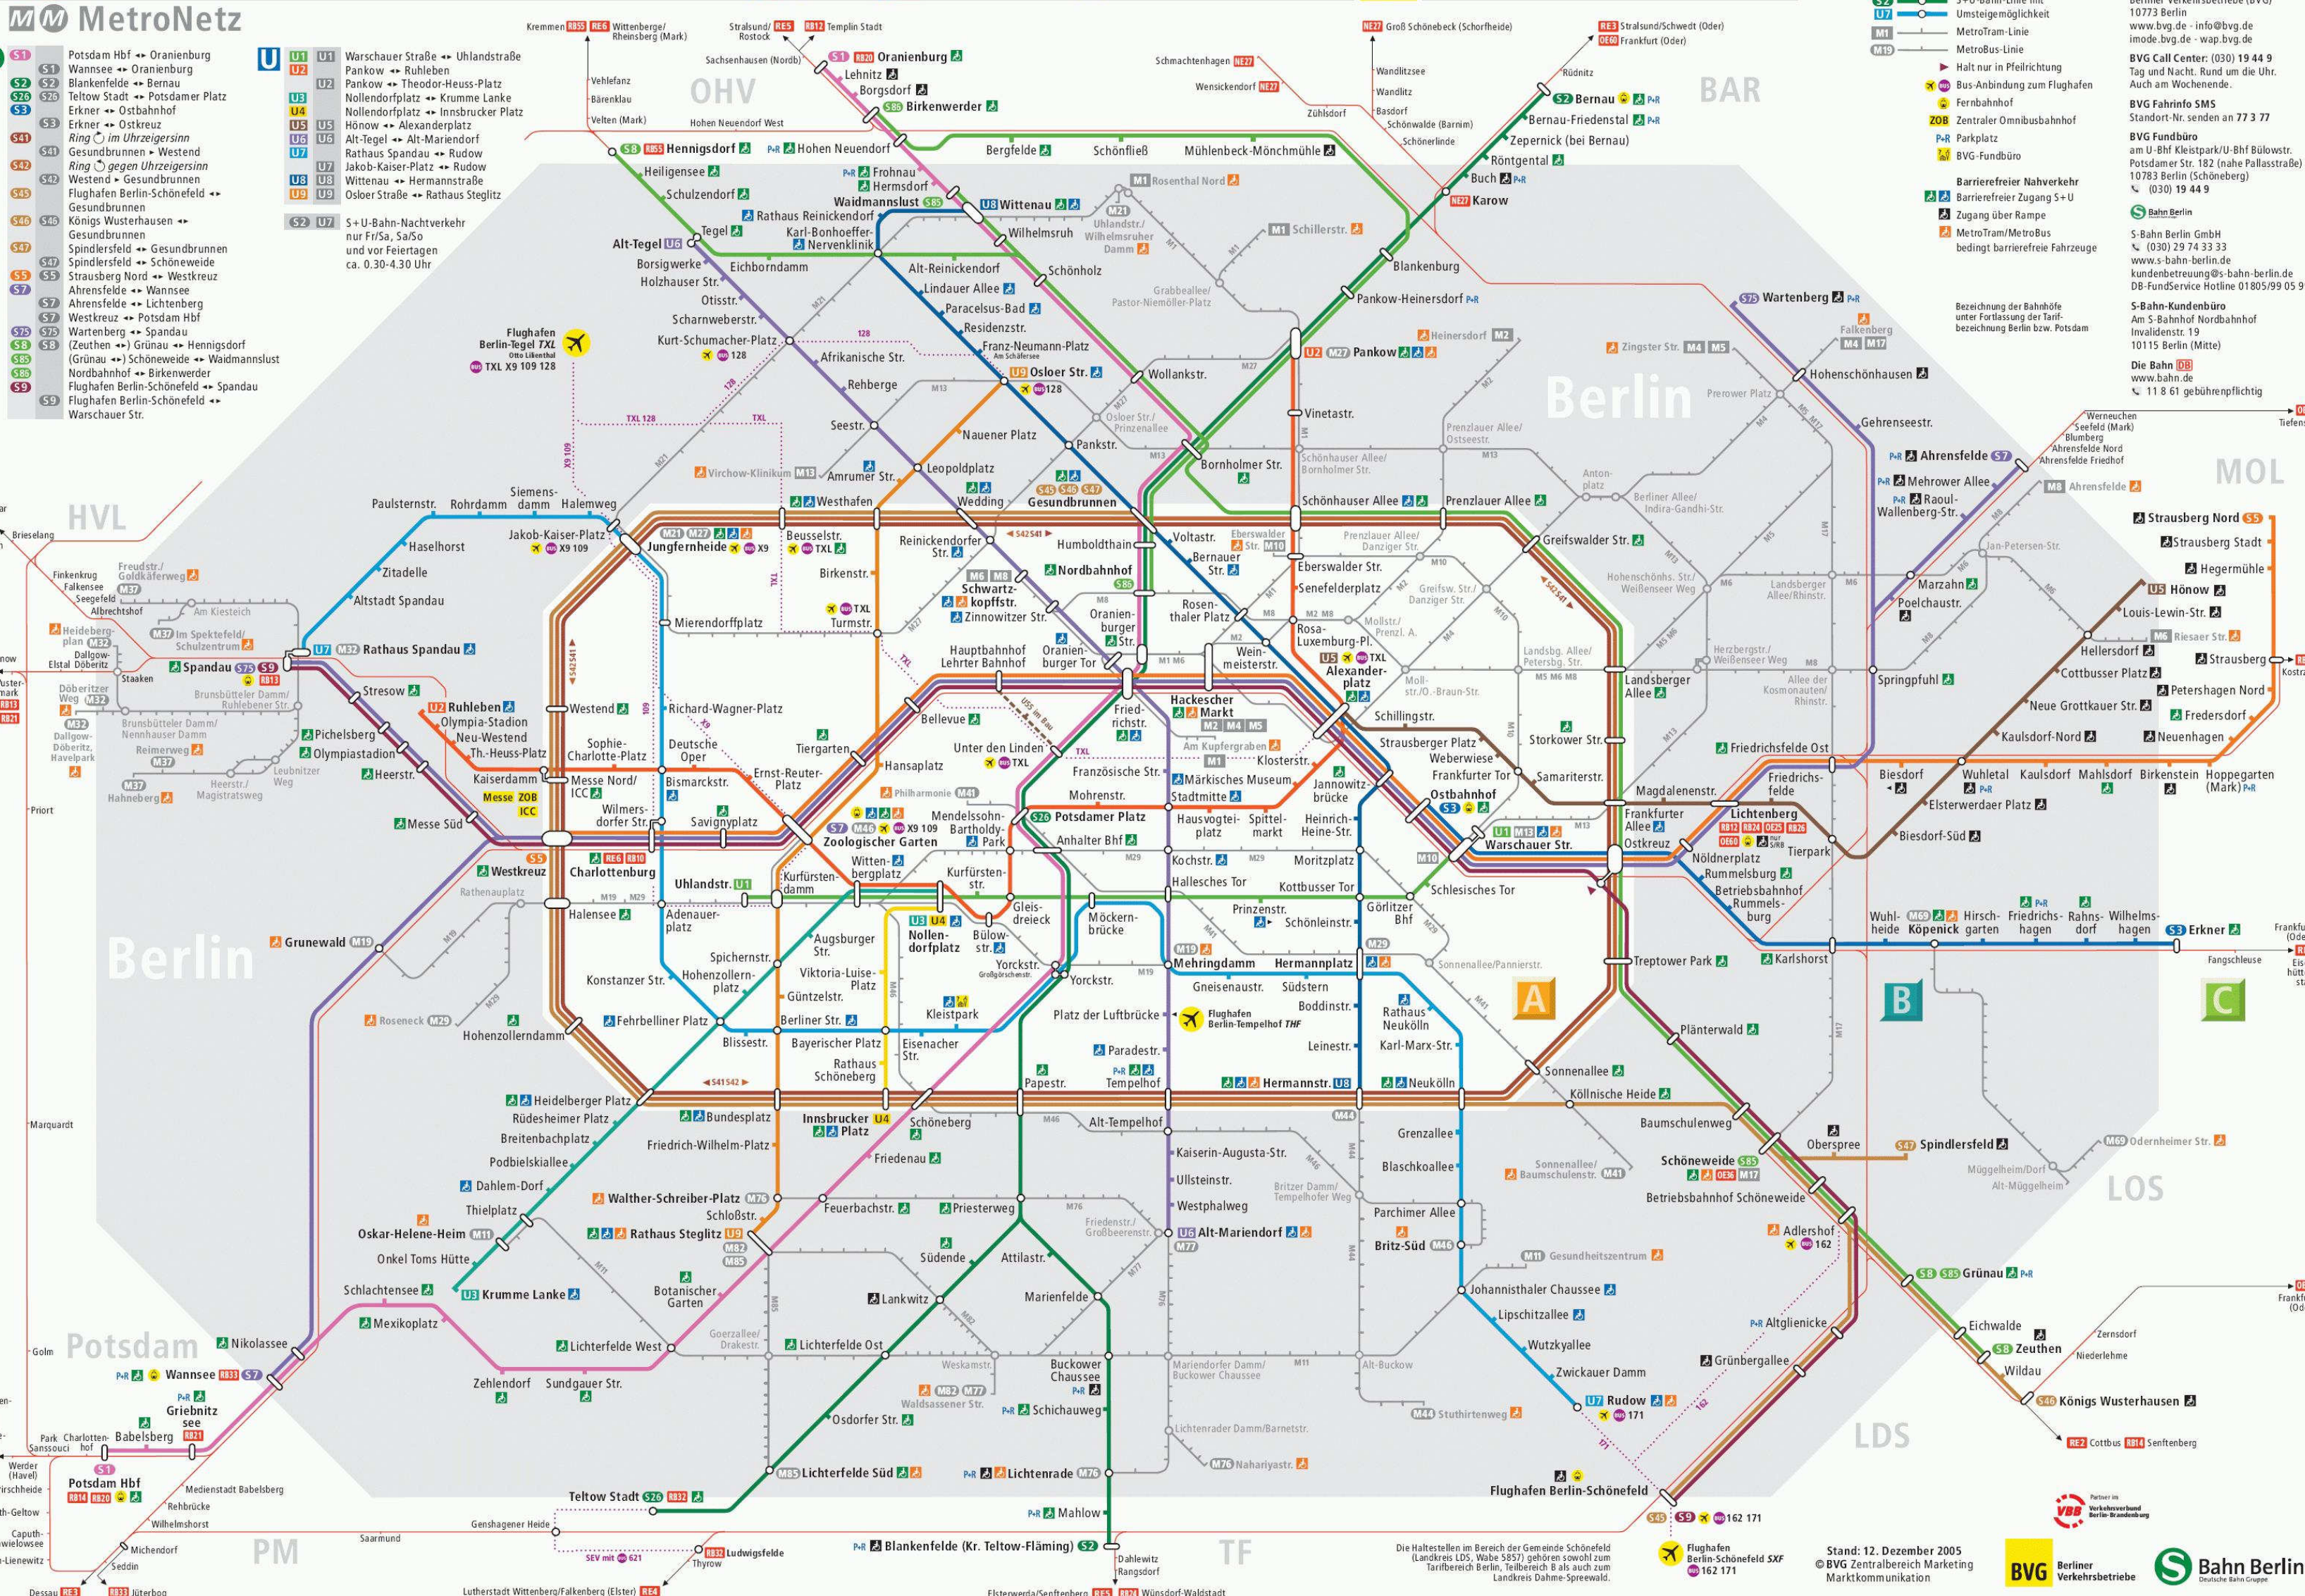

- **S1** Potsdam Hbf ↔ Oranienburg
- **S2** Wannsee ↔ Oranienburg
- **S26** Blankenfelde ↔ Bernau
- **S26** Teltow Stadt ↔ Potsdamer Platz
- **S3** Erkner ↔ Ostbahnhof
- **S3** Erkner ↔ Ostkreuz
- **S41** Ring im Uhrzeigersinn
- **S41** Ring gegen Uhrzeigersinn
- **S42** Westend ↔ Gesundbrunnen
- **S45** Flughafen Berlin-Schönefeld ↔ Gesundbrunnen
- **S46** Königs Wusterhausen ↔ Gesundbrunnen
- **S47** Spindlersfeld ↔ Gesundbrunnen
- **S47** Spindlersfeld ↔ Schöneweide
- **S5** Strausberg Nord ↔ Westkreuz
- **S7** Ahrensfelde ↔ Wannsee
- **S7** Ahrensfelde ↔ Lichtenberg
- **S7** Westkreuz ↔ Potsdam Hbf
- **S75** Wartenberg ↔ Spandau
- **S75** (Zeuthen ↔) Grünau ↔ Hennigsdorf
- **S85** (Grünau ↔) Schöneweide ↔ Waidmannslust
- **S85** Nordbahnhof ↔ Birkenwerder
- **S9** Flughafen Berlin-Schönefeld ↔ Spandau
- **S9** Flughafen Berlin-Schönefeld ↔ Warschauer Str.

- **U1** Warschauer Straße ↔ Uhlandstraße
- **U2** Pankow ↔ Ruhleben
- **U2** Pankow ↔ Theodor-Heuss-Platz
- **U3** Nollendorferplatz ↔ Krumme Lanke
- **U4** Nollendorferplatz ↔ Innsbrucker Platz
- **U5** Hönow ↔ Alexanderplatz
- **U6** Alt-Tegel ↔ Alt-Mariendorf
- **U6** Rathaus Spandau ↔ Rudow
- **U7** Jakob-Kaiser-Platz ↔ Rudow
- **U8** Wittenau ↔ Hermannstraße
- **U9** Osloer Straße ↔ Rathaus Steglitz
- **S2 U7** S+U-Bahn-Nachtverkehr nur Fr/Sa, Sa/So und vor Feiertagen ca. 0.30-4.30 Uhr

- **S2** S+U-Bahn-Linie mit Umsteigemöglichkeit
- **U7** U-Bahn-Linie
- **M1** Metro-Linie
- **M19** MetroBus-Linie
- Halt nur in Pfeilrichtung
- Bus-Anbindung zum Flughafen
- Fernbahnhof
- Zentraler Omnibusbahnhof
- P+R Parkplatz
- BVG-Fundbüro
- Barrierefreier Nahverkehr
- Barrierefreier Zugang S+U
- Zugang über Rampe
- MetroTram/MetroBus bedingt barrierefreie Fahrzeuge